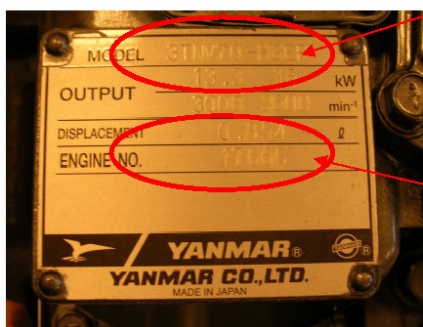

Vă prezentăm în continuare brandurile private:

- **Ingersoll-Rand**
- **Komatsu**
- **Volvo**
- **Isuzu**
- **John Deere**
- **Thermo King**

Interprima NU poate oferi motoare de înlocuire, documentație de service și piese de schimb pentru motoarele produse de Yanmar, dar pe ale căror plăcuță de identificare apare unul dintre numele OEM menționați.

Plăcuțele de identificare ale motoarelor "Yanmar Brand" arată ca în figurile următoare: