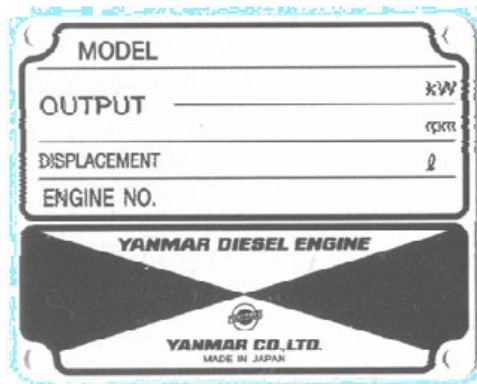

Vă prezentăm în continuare brandurile private:

- **Ingersoll-Rand**
- **Komatsu**
- **Volvo**
- **Isuzu**
- **John Deere**
- **Thermo King**

Interprima NU poate oferi motoare de înlocuire, documentație de service și piese de schimb pentru motoarele produse de Yanmar, dar pe ale căror plăcuță de identificare apare unul dintre numele OEM menționați.

Plăcuțele de identificare ale motoarelor "Yanmar Brand" arată ca în figurile următoare: