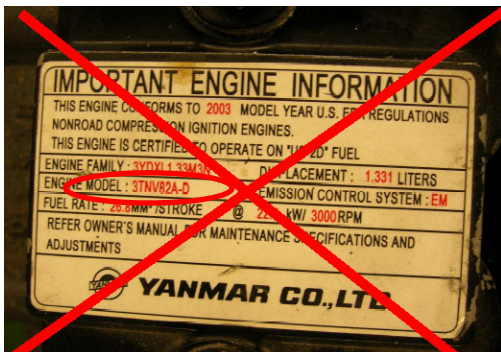

Pentru orice alte detalii vă rugăm să vă adresați **Departamentului Post-vânzare Interprima.**