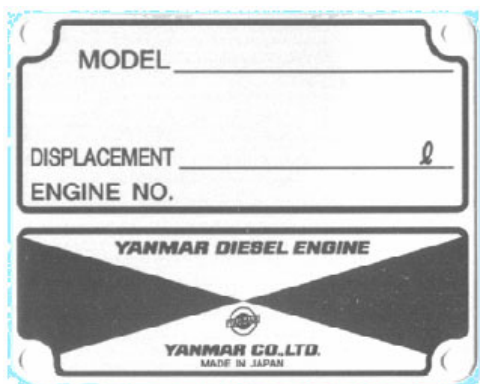

Vă prezentăm în continuare brandurile private:

- **Ingersoll-Rand**
- **Komatsu**
- **Volvo**
- **Isuzu**
- **John Deere**
- **Thermo King**

Interprima NU poate oferi motoare de înlocuire, documentație de service și piese de schimb pentru motoarele produse de Yanmar, dar pe ale căror plăcuță de identificare apare unul dintre numele OEM menționați.

Plăcuțele de identificare ale motoarelor "Yanmar Brand" arată ca în figurile următoare: