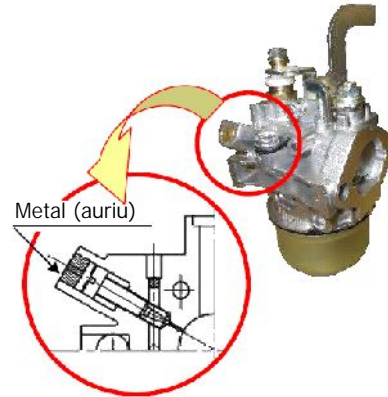

După modificare