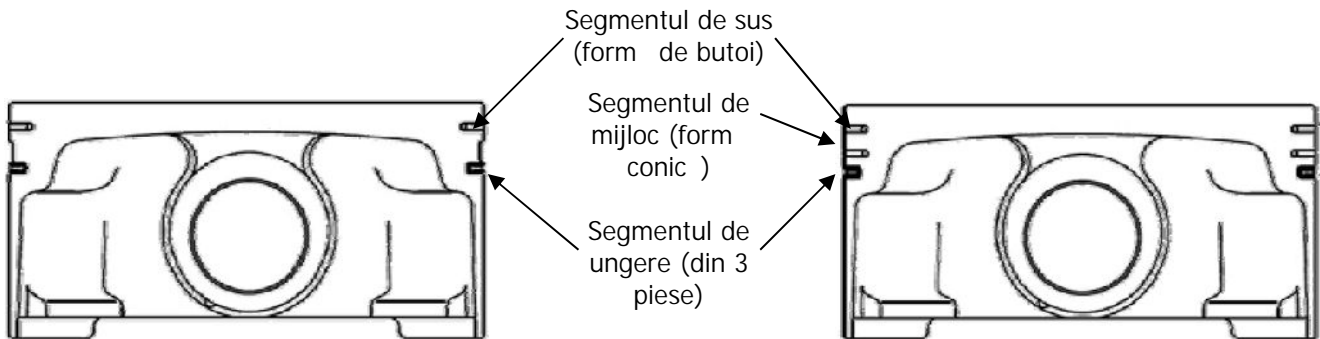

Înainte de modificare

Dup modificare

Coduri de comand :

Denumire	Cod de comand		Observa ii
	Vechi	Nou	
Piston	20B-23401-J3	22B-23401-J3	STD.
Set segmen i	20B-23501-07	22B-23501-07	
Piston	20B-23403-J3	22B-23403-J3	R1 (+0,25 mm)
Set segmen i	20B-23502-07	22B-23502-07	
Piston	20B-23404-J3	22B-23404-J3	R2 (+0,50 mm)
Set segmen i	20B-23503-07	22B-23503-07	