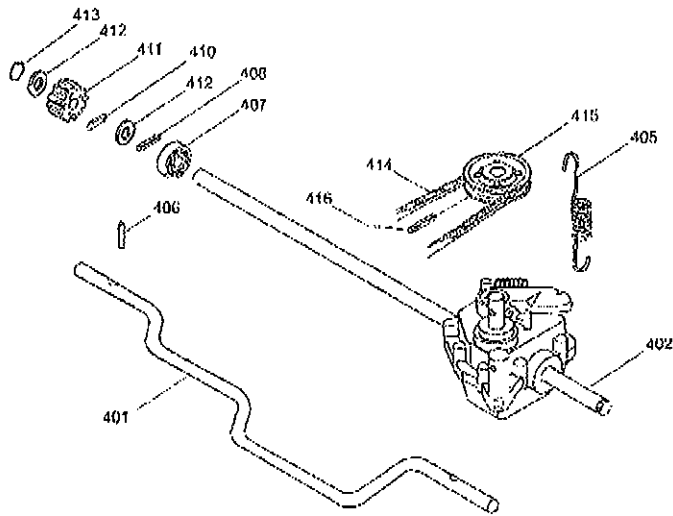

Printed from CyberCat-STIGA

Section: COLLECTOR 46S CHASSIS HANDLE

Pos.	Quantity	Spare part No	Description	Kit	Notes	New
	3834	3881	3834			
	-22	-42	-62			
1	1	1	1	1136-2410-01	Chassis-yellow	
2	1	1	1	1117-3007-01	Baffle-front	
3	1	1	1	1117-3008-01	Baffle-rear	
4	1	1	1	1111-2927-01	Battery holder	
5	4	4	4	1117-1131-01	Nut	
6	4	4	4	1117-1364-01	Screw	
7	4	4	4	9699-0028-02	Flat washer	
14	1	1	1	1136-1411-01	Handlebar-lower par	
15	1	1	1	1136-0620-01	Screw	
16	2	2	2	1117-3194-01	Locking knob	
17	2	2	2	9799-0831-02	Nut	
18	2	2	2	1136-0693-01	Washer	
19	1	1	1	1136-0747-01	Screw w. loop	
20	1	1	1	1136-1413-01	Handlebar-upper par	
21	1	1	1	1117-3221-01	OPC lever	
22	2	2	2	9595-0258-00	Locating pin	
23	1	1	1	1117-3222-01	Control lever	
25	1	1	1	1117-1156-01	Rear flap-yellow	
26	1	1	1	1117-1126-01	Spring-rear flap	
27	1	1	1	1117-1143-01	Shaft	
28	1	1	1	1117-1155-01	Flap holder-yellow	
29	6	6	6	9836-9516-12	Screw	
30	1	1	1	1117-1147-01	Transmission cap	
32	1	1	1	9997-0635-12	Screw	
33	1	1	1	1136-1883-01	Engine brake cable	
34	1	1	1	9699-0025-02	Washer	
35	1	1	1	9799-0631-02	Nut	
36	2	2	2	9997-0830-16	Screw	
37	1	1	1	9739-0831-22	Nut	
38	2	2	2	9747-0831-02	Lock nut	
39	1	1	1	9699-0028-02	Flat washer	
40	1	1	1	1136-1886-01	Screw	
41	1	1	1	9678-0009-02	Lock washer	
42	1	1	1	9799-0831-02	Nut	
43	1	1	1	9699-0062-02	Flat washer	
44	1	1	1	1117-1114-01	Support	
45	1	1	1	9865-0616-16	Screw	
46	1	1	1	9799-0631-02	Nut	
47	1	1	1	1136-1404-01	Clutch cable	
48	1	1	1	1136-0629-01	Fair lead	
49	1	1	1	1136-1415-01	Assy kit	
50	1	1	1	1136-0309-01	Washer	
151	1	1	1	1136-0604-01	Nut	
152	1	1	1	1136-0611-01	Grower	
153	1	1	1	1136-0659-01	Spacer	
154	1	1	1	9699-0035-02	Flat washer	
155	1	1	1	1136-0606-01	Spring washer	
156	1	1	1	1136-0766-01	Throttle lever	
157	1	1	1	1136-0764-01	Throttle cable	
158	1	1	1	1136-0618-01	Screw	
159	1	1	1	1136-1857-01	Label	
231	1	1	1	1117-3001-01	Mulch plug	
501	1	1	1	9987-5251-12	Screw	
502	1	1	1	1117-1065-01	Spring washer	
503	1	1	1	1111-9116-01	Blade	
504	1	1	1	1111-9074-01	Blade holder	
505	1	1	1	9600-0014-00	Key	
601	1	1	1	1117-1157-01	Grassbag cover-yell	
602	1	1	1	1117-1218-01	Lower grass bag	

Printed from CyberCat-STIGA

Section: COLLECTOR 46S TRANSMISSION WHEEL SUSPENSION