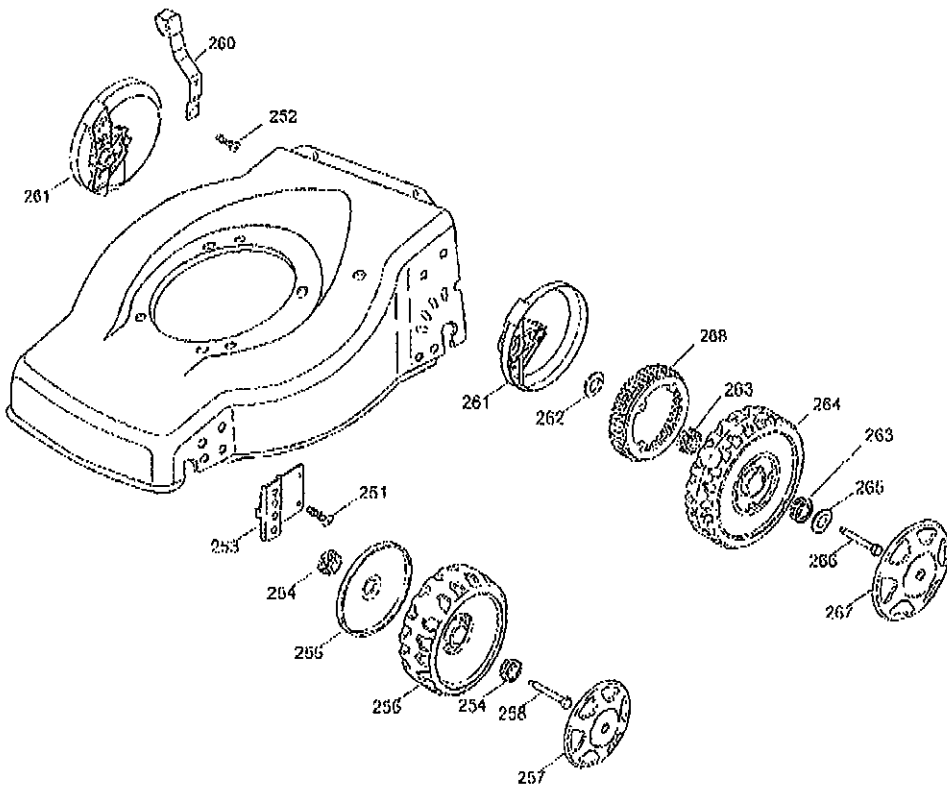

Printed from CyberCat-STIGA

Section: COLLECTOR 46S CHASSIS HANDLE

Pos.	Quantity		Spare part No	Description	Kit	Notes	New
	3834	3881	3834				
	-22	-42	-62				
1	1	1	1	1136-2410-01	Chassis-yellow		
2	1	1	1	1117-3007-01	Baffle-front		
3	1	1	1	1117-3008-01	Baffle-rear		
4	1	1	1	1111-2927-01	Battery holder		
5	4	4	4	1117-1131-01	Nut		
6	4	4	4	1117-1364-01	Screw		
7	4	4	4	9699-0028-02	Flat washer		
14	1	1	1	1136-1411-01	Handlebar-lower par		
15	1	1	1	1136-0620-01	Screw		
16	2	2	2	1117-3194-01	Locking knob		
17	2	2	2	9799-0831-02	Nut		
18	2	2	2	1136-0693-01	Washer		
19	1	1	1	1136-0747-01	Screw w. loop		
20	1	1	1	1136-1413-01	Handlebar-upper par		
21	1	1	1	1117-3221-01	OPC lever		
22	2	2	2	9595-0258-00	Locating pin		
23	1	1	1	1117-3222-01	Control lever		
25	1	1	1	1117-1156-01	Rear flap-yellow		
26	1	1	1	1117-1126-01	Spring-rear flap		
27	1	1	1	1117-1143-01	Shaft		
28	1	1	1	1117-1155-01	Flap holder-yellow		
29	6	6	6	9836-9516-12	Screw		
30	1	1	1	1117-1147-01	Transmission cap		
32	1	1	1	9997-0635-12	Screw		
33	1	1	1	1136-1883-01	Engine brake cable		
34	1	1	1	9699-0025-02	Washer		
35	1	1	1	9799-0631-02	Nut		
36	2	2	2	9997-0830-16	Screw		
37	1	1	1	9739-0831-22	Nut		
38	2	2	2	9747-0831-02	Lock nut		
39	1	1	1	9699-0028-02	Flat washer		
40	1	1	1	1136-1886-01	Screw		
41	1	1	1	9678-0009-02	Lock washer		
42	1	1	1	9799-0831-02	Nut		
43	1	1	1	9699-0062-02	Flat washer		
44	1	1	1	1117-1114-01	Support		
45	1	1	1	9865-0616-16	Screw		
46	1	1	1	9799-0631-02	Nut		
47	1	1	1	1136-1404-01	Clutch cable		
48	1	1	1	1136-0629-01	Fair lead		
49	1	1	1	1136-1415-01	Assy kit		
50	1	1	1	1136-0309-01	Washer		
151	1	1	1	1136-0604-01	Nut		
152	1	1	1	1136-0611-01	Grower		
153	1	1	1	1136-0659-01	Spacer		
154	1	1	1	9699-0035-02	Flat washer		
155	1	1	1	1136-0606-01	Spring washer		
156	1	1	1	1136-0766-01	Throttle lever		
157	1	1	1	1136-0764-01	Throttle cable		
158	1	1	1	1136-0618-01	Screw		
159	1	1	1	1136-1857-01	Label		
231	1	1	1	1117-3001-01	Mulch plug		
501	1	1	1	9987-5251-12	Screw		
502	1	1	1	1117-1065-01	Spring washer		
503	1	1	1	1111-9116-01	Blade		
504	1	1	1	1111-9074-01	Blade holder		
505	1	1	1	9600-0014-00	Key		
601	1	1	1	1117-1157-01	Grassbag cover-yell		
602	1	1	1	1117-1218-01	Lower grass bag		

Printed from CyberCat-STIGA
Section: COLLECTOR 46S TRANSMISSION WHEEL SUSPENSION