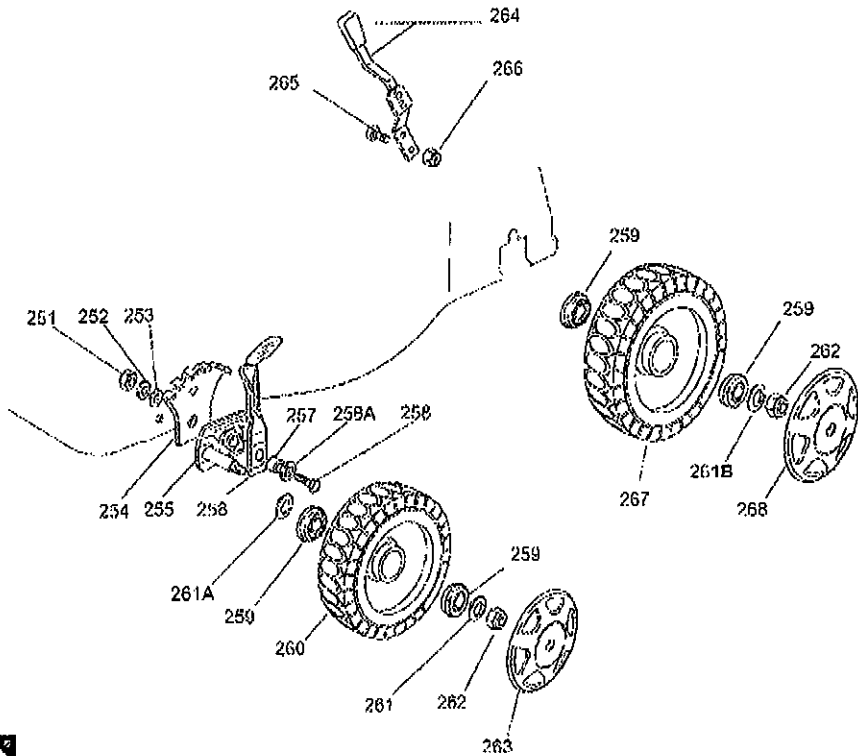

Printed from CyberCat-STIGA

Section: 483 COLLECTOR 466 TRANSMISSION WHEEL SUSPENSION

Printed from CyberCat-STIGA

Section: 48S COLLECTOR 46S TRANSMISSION WHEEL SUSPENSION

Pos.	Quantity	Spare part No	Description	Kit	Notes	New
	3234					
	-25	3203				
	-45	-45				
251	2	2	9799-0831-02	Nut		
252	2	2	9683-0030-02	Lock washer		
253	2	2	1136-0014-01	Washer		
254	2	2	1136-0696-01	Wheel adjust sector		
255	2	2	1136-0754-01	Wheel support		
256	2	2	1136-0744-01	Height adjust lever		
257	2	2	1136-0084-01	Spacer		
258	2	2	9997-0830-16	Screw		
258A	2	2	9699-0028-02	Flat washer		
259	8	8	1136-0655-01	Ball bearing		
260	2	2	1136-0770-01	Wheel		
261	2	2	9699-0028-02	Flat washer		
261A	2	2	1136-0609-01	Elastic washer		
261B	2	2	1136-0006-01	Elastic washer		
262	4	4	9747-0831-02	Lock nut		
263	2	2	1136-1894-01	Hub cap-yellow		
264	1	1	1136-0742-01	Height adjust lever		
265	2	2	9997-0512-16	Screw		
266	2	2	9747-0531-02	Nut		
267	2	2	1136-0771-01	Wheel		
268	2	2	1136-0646-01	Hub cap-yellow		
401	2	2	1136-0653-01	Ring gear		
402	1	1	1136-0690-01	Wheel protection		
403	4	4	9650-0012-04	Circlip		
404	1	1	1136-0685-01	Pinion-LH		
405	2	2	1136-0632-01	Bearing		
406	1	1	1136-0689-01	Wheel protection		
407	1	1	1136-0713-01	Rear wheel axle		
408	1	1	1136-0684-01	Pinion-RH		
410	1	1	1136-1455-01	Clutch cable	Bi.Ci.Di	
410	1	1	1136-1459-01	Clutch cable	France Reducteurs	
411	1	1	1136-1456-01	Gearbox assy (black)	France Reducteurs	
411	1	1	1136-1457-01	Gearbox assy (grey)	Bi.Ci.Di	
412	1	1	1136-0692-01	.Pulley		
413	1	1	1136-0612-01	.Pin		
414	1	1	1136-0633-01	.Adjustment rod	Bi.Ci.Di	
414	1	1	1136-1454-01	.Adjustment rod	France Reducteurs	
415	1	1	1111-9123-01	Drive belt		
416	2	2	1136-0697-01	Pin		
417	1	1	1136-0638-01	Bush		
418	1	1	1136-0668-01	Spring		
419	1	1	1136-0091-01	Washer		
420	1	1	9747-0631-02	Lock nut		
421	1	1	1136-0081-01	Hub cap