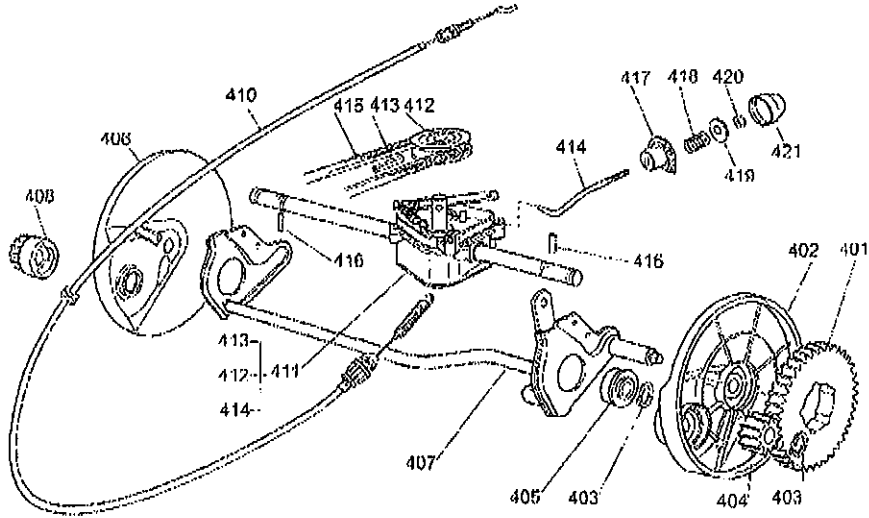

Printed from CyberCat-STIGA

Section: 483 COLLECTOR 466 TRANSMISSION WHEEL SUSPENSION

Printed from CyberCat-STIGA

Section: 48S COLLECTOR 46S TRANSMISSION WHEEL SUSPENSION

Pos.	Quantity	Spare part No	Description	Kit	Notes	New
	3234					
	-25	3203				
	-45	-45				
251	2	2	9799-0831-02	Nut		
252	2	2	9683-0030-02	Lock washer		
253	2	2	1136-0014-01	Washer		
254	2	2	1136-0696-01	Wheel adjust sector		
255	2	2	1136-0754-01	Wheel support		
256	2	2	1136-0744-01	Height adjust lever		
257	2	2	1136-0084-01	Spacer		
258	2	2	9997-0830-16	Screw		
258A	2	2	9699-0028-02	Flat washer		
259	8	8	1136-0655-01	Ball bearing		
260	2	2	1136-0770-01	Wheel		
261	2	2	9699-0028-02	Flat washer		
261A	2	2	1136-0609-01	Elastic washer		
261B	2	2	1136-0006-01	Elastic washer		
262	4	4	9747-0831-02	Lock nut		
263	2	2	1136-1894-01	Hub cap-yellow		
264	1	1	1136-0742-01	Height adjust lever		
265	2	2	9997-0512-16	Screw		
266	2	2	9747-0531-02	Nut		
267	2	2	1136-0771-01	Wheel		
268	2	2	1136-0646-01	Hub cap-yellow		
401	2	2	1136-0653-01	Ring gear		
402	1	1	1136-0690-01	Wheel protection		
403	4	4	9650-0012-04	Circlip		
404	1	1	1136-0685-01	Pinion-LH		
405	2	2	1136-0632-01	Bearing		
406	1	1	1136-0689-01	Wheel protection		
407	1	1	1136-0713-01	Rear wheel axle		
408	1	1	1136-0684-01	Pinion-RH		
410	1	1	1136-1455-01	Clutch cable	Bi.Ci.Di	
410	1	1	1136-1459-01	Clutch cable	France Reducteurs	
411	1	1	1136-1456-01	Gearbox assy (black)	France Reducteurs	
411	1	1	1136-1457-01	Gearbox assy (grey)	Bi.Ci.Di	
412	1	1	1136-0692-01	.Pulley		
413	1	1	1136-0612-01	.Pin		
414	1	1	1136-0633-01	.Adjustment rod	Bi.Ci.Di	
414	1	1	1136-1454-01	.Adjustment rod	France Reducteurs	
415	1	1	1111-9123-01	Drive belt		
416	2	2	1136-0697-01	Pin		
417	1	1	1136-0638-01	Bush		
418	1	1	1136-0668-01	Spring		
419	1	1	1136-0091-01	Washer		
420	1	1	9747-0631-02	Lock nut		
421	1	1	1136-0081-01	Hub cap