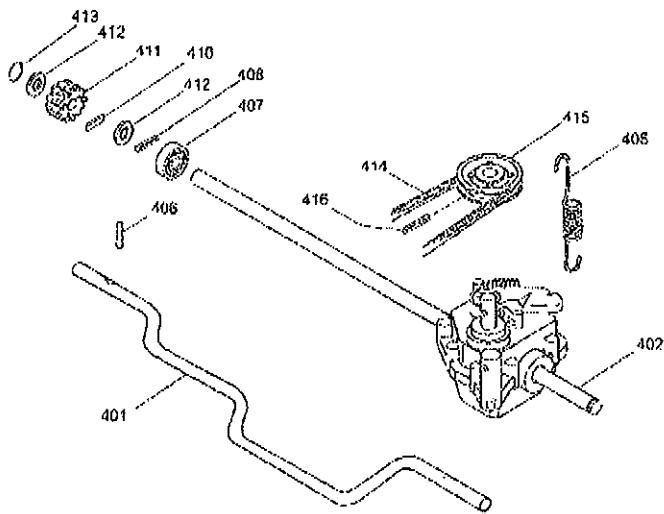

Printed from CyberCat-STIGA

Section: COLLECTOR 46S CHASSIS HANDLE

Pos.	Quantity		Spare part No	Description	Kit	Notes	New
	3834	3881	3834				
	-22	-42	-62				
1	1	1	1	1136-2410-01		Chassis-yellow	
2	1	1	1	1117-3007-01		Baffle-front	
3	1	1	1	1117-3008-01		Baffle-rear	
4	1	1	1	1111-2927-01		Battery holder	
5	4	4	4	1117-1131-01		Nut	
6	4	4	4	1117-1364-01		Screw	
7	4	4	4	9699-0028-02		Flat washer	
14	1	1	1	1136-1411-01		Handlebar-lower par	
15	1	1	1	1136-0620-01		Screw	
16	2	2	2	1117-3194-01		Locking knob	
17	2	2	2	9799-0831-02		Nut	
18	2	2	2	1136-0693-01		Washer	
19	1	1	1	1136-0747-01		Screw w. loop	
20	1	1	1	1136-1413-01		Handlebar-upper par	
21	1	1	1	1117-3221-01		OPC lever	
22	2	2	2	9595-0258-00		Locating pin	
23	1	1	1	1117-3222-01		Control lever	
25	1	1	1	1117-1156-01		Rear flap-yellow	
26	1	1	1	1117-1126-01		Spring-rear flap	
27	1	1	1	1117-1143-01		Shaft	
28	1	1	1	1117-1155-01		Flap holder-yellow	
29	6	6	6	9836-9516-12		Screw	
30	1	1	1	1117-1147-01		Transmission cap	
32	1	1	1	9997-0635-12		Screw	
33	1	1	1	1136-1883-01		Engine brake cable	
34	1	1	1	9699-0025-02		Washer	
35	1	1	1	9799-0631-02		Nut	
36	2	2	2	9997-0830-16		Screw	
37	1	1	1	9739-0831-22		Nut	
38	2	2	2	9747-0831-02		Lock nut	
39	1	1	1	9699-0028-02		Flat washer	
40	1	1	1	1136-1886-01		Screw	
41	1	1	1	9678-0009-02		Lock washer	
42	1	1	1	9799-0831-02		Nut	
43	1	1	1	9699-0062-02		Flat washer	
44	1	1	1	1117-1114-01		Support	
45	1	1	1	9865-0616-16		Screw	
46	1	1	1	9799-0631-02		Nut	
47	1	1	1	1136-1404-01		Clutch cable	
48	1	1	1	1136-0629-01		Fair lead	
49	1	1	1	1136-1415-01		Assy kit	
50	1	1	1	1136-0309-01		Washer	
151	1	1	1	1136-0604-01		Nut	
152	1	1	1	1136-0611-01		Grower	
153	1	1	1	1136-0659-01		Spacer	
154	1	1	1	9699-0035-02		Flat washer	
155	1	1	1	1136-0606-01		Spring washer	
156	1	1	1	1136-0766-01		Throttle lever	
157	1	1	1	1136-0764-01		Throttle cable	
158	1	1	1	1136-0618-01		Screw	
159	1	1	1	1136-1857-01		Label	
231	1	1	1	1117-3001-01		Mulch plug	
501	1	1	1	9987-5251-12		Screw	
502	1	1	1	1117-1065-01		Spring washer	
503	1	1	1	1111-9116-01		Blade	
504	1	1	1	1111-9074-01		Blade holder	
505	1	1	1	9600-0014-00		Key	
601	1	1	1	1117-1157-01		Grassbag cover-yell	
602	1	1	1	1117-1218-01		Lower grass bag	

Printed from CyberCat-STIGA

Section: COLLECTOR 46S TRANSMISSION WHEEL SUSPENSION