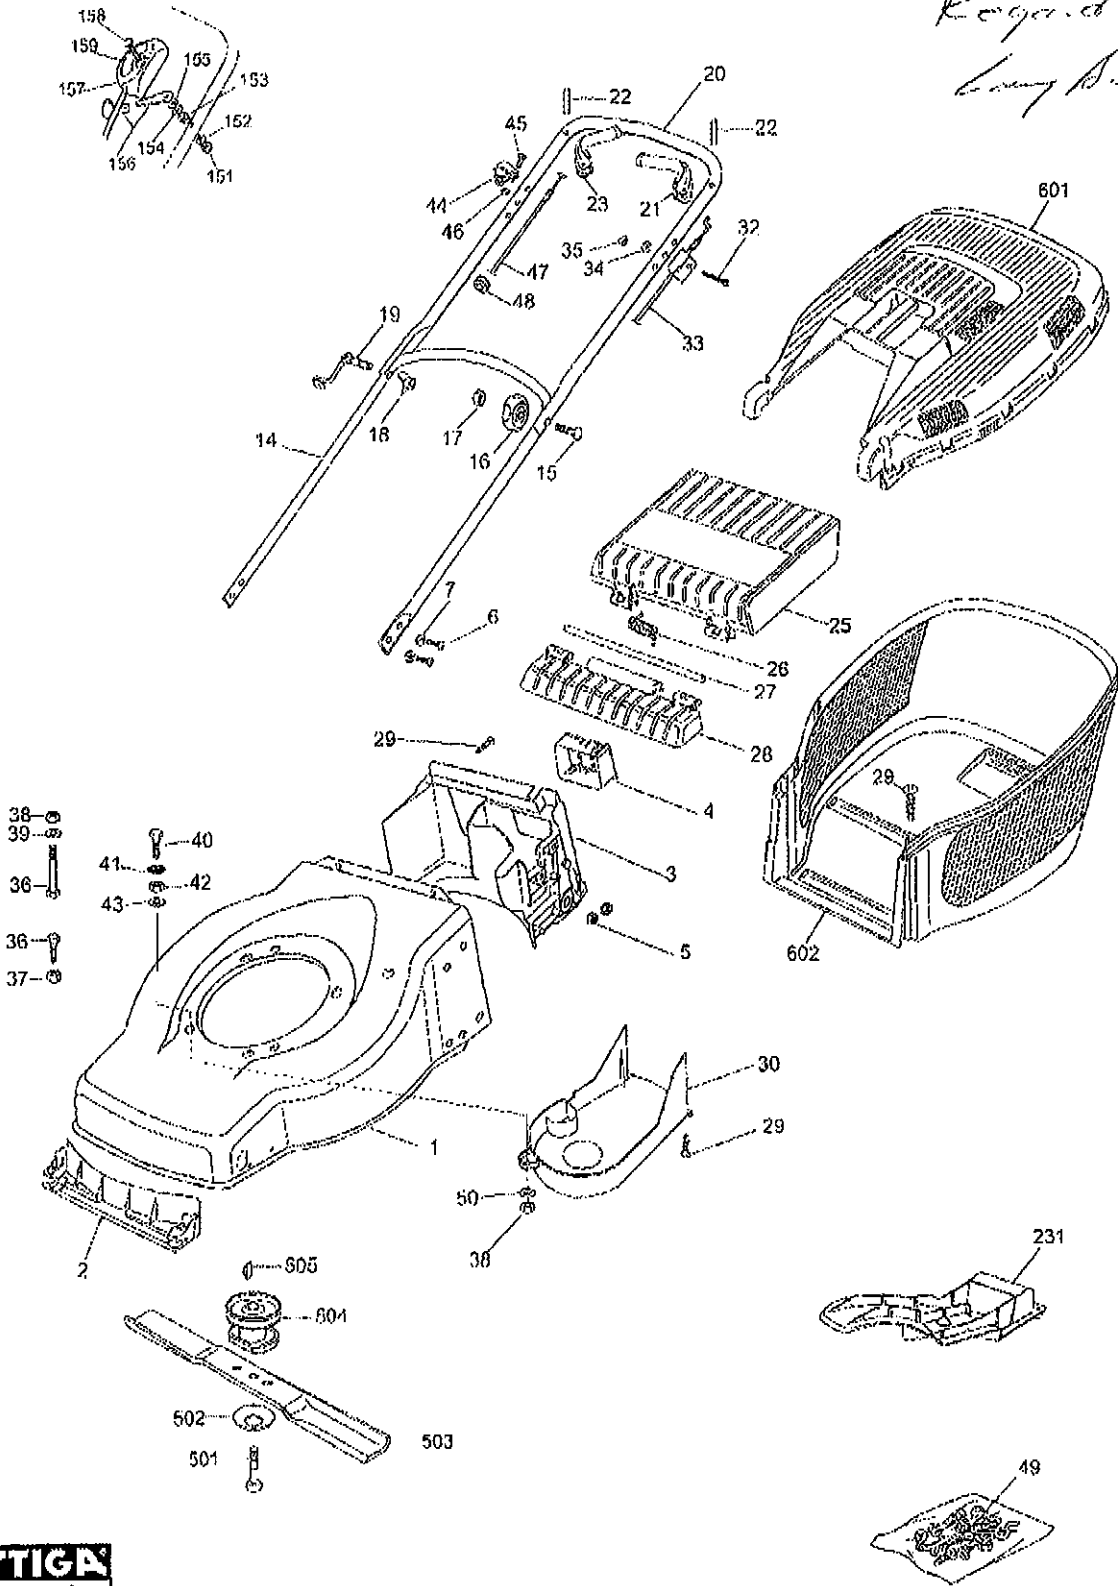

Printed from CyberCat-STIGA
Section: COLLECTOR 46S CHASSIS HANDLE

20 JUN 2006

AM: Valentin Bodnaric,
Enclosed exploded views
for collector 46S.

Regards
Lars Axel

Printed from CyberCat-STIGA

Section: COLLECTOR 46S CHASSIS HANDLE

Pos.	Quantity		Spare part No	Description	Kit	Notes	New
	3834	3881	3834				
	-22	-42	-62				
1	1	1	1	1136-2410-01	Chassis-yellow		
2	1	1	1	1117-3007-01	Baffle-front		
3	1	1	1	1117-3008-01	Baffle-rear		
4	1	1	1	1111-2927-01	Battery holder		
5	4	4	4	1117-1131-01	Nut		
6	4	4	4	1117-1364-01	Screw		
7	4	4	4	9699-0028-02	Flat washer		
14	1	1	1	1136-1411-01	Handlebar-lower par		
15	1	1	1	1136-0620-01	Screw		
16	2	2	2	1117-3194-01	Locking knob		
17	2	2	2	9799-0831-02	Nut		
18	2	2	2	1136-0693-01	Washer		
19	1	1	1	1136-0747-01	Screw w. loop		
20	1	1	1	1136-1413-01	Handlebar-upper par		
21	1	1	1	1117-3221-01	OPC lever		
22	2	2	2	9595-0258-00	Locating pin		
23	1	1	1	1117-3222-01	Control lever		
25	1	1	1	1117-1156-01	Rear flap-yellow		
26	1	1	1	1117-1126-01	Spring-rear flap		
27	1	1	1	1117-1143-01	Shaft		
28	1	1	1	1117-1155-01	Flap holder-yellow		
29	6	6	6	9836-9516-12	Screw		
30	1	1	1	1117-1147-01	Transmission cap		
32	1	1	1	9997-0635-12	Screw		
33	1	1	1	1136-1883-01	Engine brake cable		
34	1	1	1	9699-0025-02	Washer		
35	1	1	1	9799-0631-02	Nut		
36	2	2	2	9997-0830-16	Screw		
37	1	1	1	9739-0831-22	Nut		
38	2	2	2	9747-0831-02	Lock nut		
39	1	1	1	9699-0028-02	Flat washer		
40	1	1	1	1136-1886-01	Screw		
41	1	1	1	9678-0009-02	Lock washer		
42	1	1	1	9799-0831-02	Nut		
43	1	1	1	9699-0062-02	Flat washer		
44	1	1	1	1117-1114-01	Support		
45	1	1	1	9865-0616-16	Screw		
46	1	1	1	9799-0631-02	Nut		
47	1	1	1	1136-1404-01	Clutch cable		
48	1	1	1	1136-0629-01	Fair lead		
49	1	1	1	1136-1415-01	Assy kit		
50	1	1	1	1136-0309-01	Washer		
151	1	1	1	1136-0604-01	Nut		
152	1	1	1	1136-0611-01	Grower		
153	1	1	1	1136-0659-01	Spacer		
154	1	1	1	9699-0035-02	Flat washer		
155	1	1	1	1136-0606-01	Spring washer		
156	1	1	1	1136-0766-01	Throttle lever		
157	1	1	1	1136-0764-01	Throttle cable		
158	1	1	1	1136-0618-01	Screw		
159	1	1	1	1136-1857-01	Label		
231	1	1	1	1117-3001-01	Mulch plug		
501	1	1	1	9987-5251-12	Screw		
502	1	1	1	1117-1065-01	Spring washer		
503	1	1	1	1111-9116-01	Blade		
504	1	1	1	1111-9074-01	Blade holder		
505	1	1	1	9600-0014-00	Key		
601	1	1	1	1117-1157-01	Grassbag cover-yell		
602	1	1	1	1117-1218-01	Lower grass bag