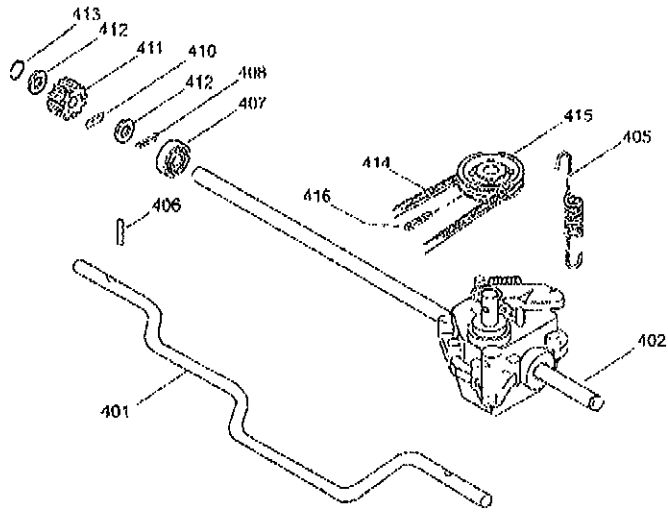

Printed from CyberCat-STIGA

Section: COLLECTOR 46S CHASSIS HANDLE

Pos.	Quantity		Spare part No	Description	Kit	Notes	New
	3834	3881	3834				
	-22	-42	-62				
1	1	1	1	1136-2410-01	Chassis-yellow		
2	1	1	1	1117-3007-01	Baffle-front		
3	1	1	1	1117-3008-01	Baffle-rear		
4	1	1	1	1111-2927-01	Battery holder		
5	4	4	4	1117-1131-01	Nut		
6	4	4	4	1117-1364-01	Screw		
7	4	4	4	9699-0028-02	Flat washer		
14	1	1	1	1136-1411-01	Handlebar-lower par		
15	1	1	1	1136-0620-01	Screw		
16	2	2	2	1117-3194-01	Locking knob		
17	2	2	2	9799-0831-02	Nut		
18	2	2	2	1136-0693-01	Washer		
19	1	1	1	1136-0747-01	Screw w. loop		
20	1	1	1	1136-1413-01	Handlebar-upper par		
21	1	1	1	1117-3221-01	OPC lever		
22	2	2	2	9595-0258-00	Locating pin		
23	1	1	1	1117-3222-01	Control lever		
25	1	1	1	1117-1156-01	Rear flap-yellow		
26	1	1	1	1117-1126-01	Spring-rear flap		
27	1	1	1	1117-1143-01	Shaft		
28	1	1	1	1117-1155-01	Flap holder-yellow		
29	6	6	6	9836-9516-12	Screw		
30	1	1	1	1117-1147-01	Transmission cap		
32	1	1	1	9997-0635-12	Screw		
33	1	1	1	1136-1883-01	Engine brake cable		
34	1	1	1	9699-0025-02	Washer		
35	1	1	1	9799-0631-02	Nut		
36	2	2	2	9997-0830-16	Screw		
37	1	1	1	9739-0831-22	Nut		
38	2	2	2	9747-0831-02	Lock nut		
39	1	1	1	9699-0028-02	Flat washer		
40	1	1	1	1136-1886-01	Screw		
41	1	1	1	9678-0009-02	Lock washer		
42	1	1	1	9799-0831-02	Nut		
43	1	1	1	9699-0062-02	Flat washer		
44	1	1	1	1117-1114-01	Support		
45	1	1	1	9865-0616-16	Screw		
46	1	1	1	9799-0631-02	Nut		
47	1	1	1	1136-1404-01	Clutch cable		
48	1	1	1	1136-0629-01	Fair lead		
49	1	1	1	1136-1415-01	Assy kit		
50	1	1	1	1136-0309-01	Washer		
151	1	1	1	1136-0604-01	Nut		
152	1	1	1	1136-0611-01	Grower		
153	1	1	1	1136-0659-01	Spacer		
154	1	1	1	9699-0035-02	Flat washer		
155	1	1	1	1136-0606-01	Spring washer		
156	1	1	1	1136-0766-01	Throttle lever		
157	1	1	1	1136-0764-01	Throttle cable		
158	1	1	1	1136-0618-01	Screw		
159	1	1	1	1136-1857-01	Label		
231	1	1	1	1117-3001-01	Mulch plug		
501	1	1	1	9987-5251-12	Screw		
502	1	1	1	1117-1065-01	Spring washer		
503	1	1	1	1111-9116-01	Blade		
504	1	1	1	1111-9074-01	Blade holder		
505	1	1	1	9600-0014-00	Key		
601	1	1	1	1117-1157-01	Grassbag cover-yell		
602	1	1	1	1117-1218-01	Lower grass bag		

Printed from CyberCat-STIGA
Section: COLLECTOR 46S TRANSMISSION WHEEL SUSPENSION