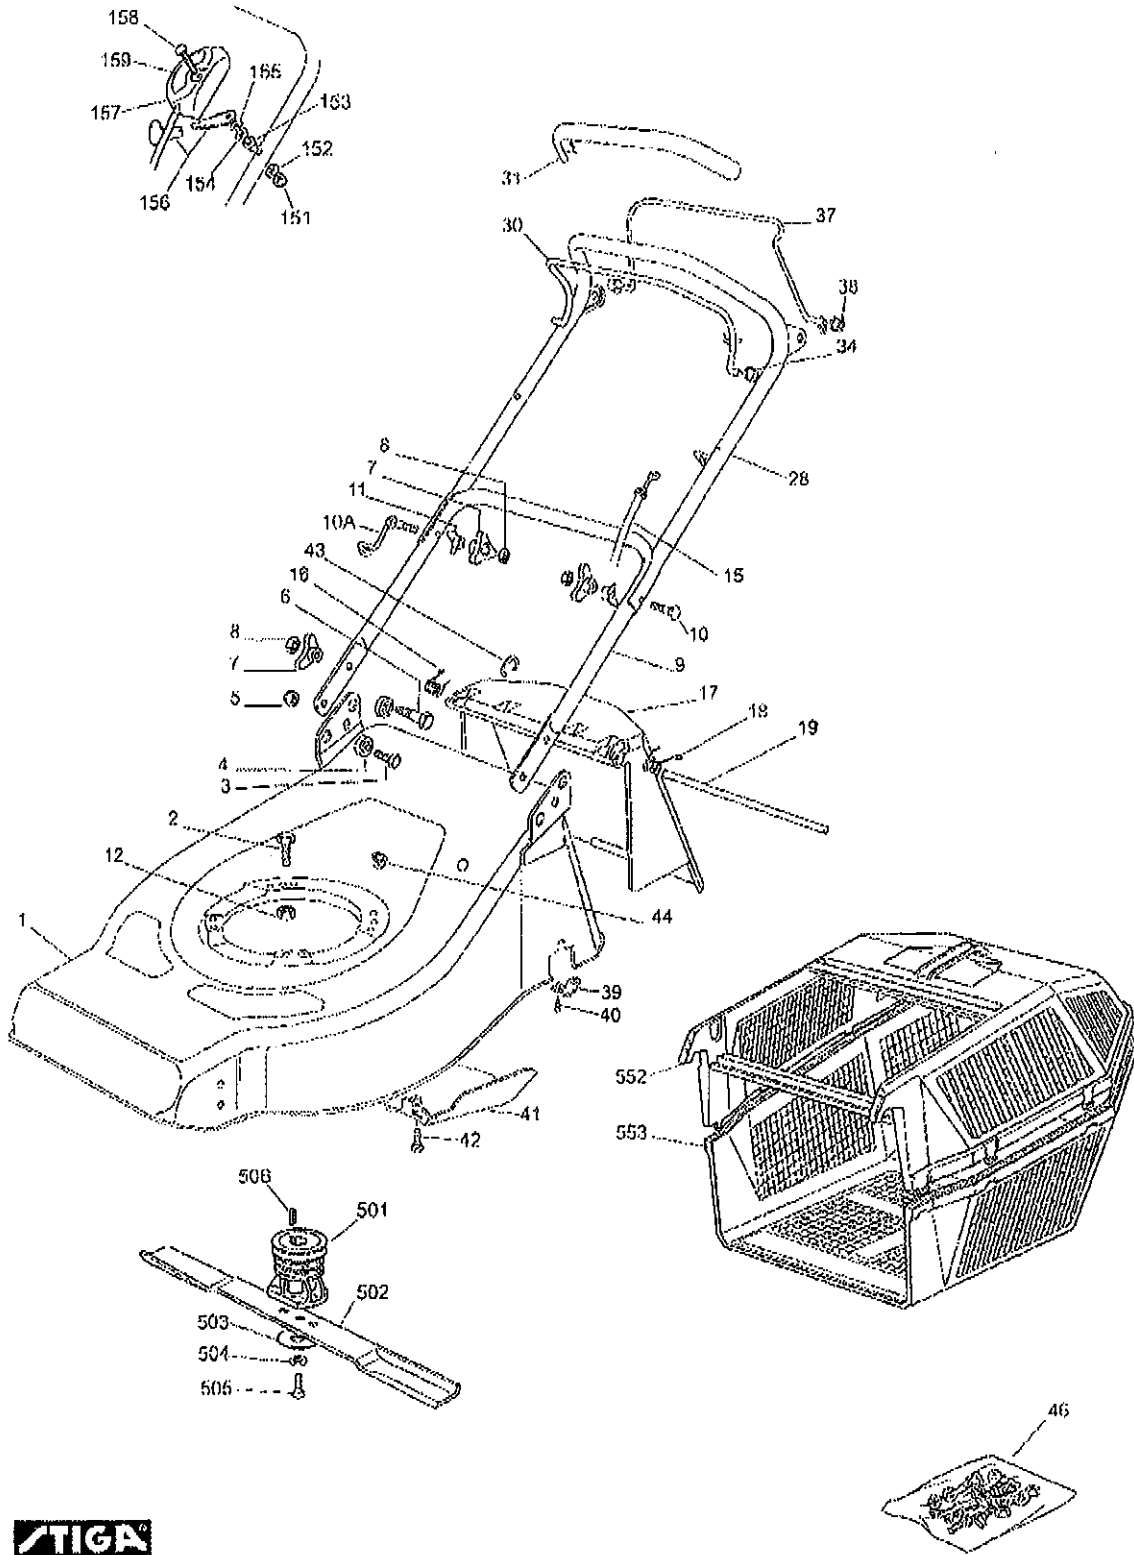

Printed from CyberCat-STIGA
Section: 48S COLLECTOR 46S CHASSIS HANDLE

Printed from CyberCat-STIGA

Section: 48S COLLECTOR 46S CHASSIS HANDLE

Pos.	Quantity	Spare part No	Description	Kit	Notes	New
	3234					
	-25	3203				
	-45	-45				
1	1	1	1136-1371-01	Chassis-yellow		
2	0/1	0/1	9997-0860-16	Screw	L = 60 mm	
2	3/2	3/2	9997-0830-16	Screw	L = 30 mm	
3	2	2	9997-0816-16	Screw		
4	4	4	1111-3554-01	Bushing		
5	2	2	9747-0831-02	Lock nut		
6	2	2	1136-0617-01	Screw		
7	4	4	1136-0666-01	Knob		
8	4	4	9799-0831-02	Nut		
9	1	1	1136-0758-01	Handle-lower		
10	1	1	1136-0620-01	Screw		
10A	1	1	1136-0747-01	Screw w. loop		
11	2	2	1136-0693-01	Washer		
12	0/1	0/1	9747-0831-02	Lock nut		
12	3/2	3/2	9739-0831-22	Nut		
15	1	1	1136-2418-01	Engine brake cable		
15	1	1	1136-1359-01	Engine brake cable		
16	1	1	1111-3530-01	Spring-RH		
17	1	1	1136-0686-01	Stone guard-black		
18	1	1	1111-3531-01	Spring-LH		
19	1	1	1136-0680-01	Pivot pin		
28	1	1	1136-0763-01	Handle-upper		
30	1	1	1136-0746-01	Engine brake lever		
31	1	1	1136-1191-01	Handgrip-black		
34	2	2	1136-0640-01	Bush		
37	1	1	1136-0745-01	Drive lever		
38	2	2	1136-0639-01	Bush		
39	2	2	1136-0682-01	Plate		
40	4	4	9847-8119-16	Screw		
41	1	1	1136-0643-01	Belt protection		
42	1	1	1136-0614-01	Screw		
43	1	1	1136-0603-01	Snap ring		
44	1	1	1136-0665-01	Rubber insert		
46	1	1	1136-0776-01	Screw set		
151	1	1	1136-0604-01	Nut		
152	1	1	1136-0611-01	Grower		
153	1	1	1136-0659-01	Spacer		
154	1	1	9699-0035-02	Flat washer		
155	1	1	1136-0606-01	Spring washer		
156	1	1	1136-0766-01	Throttle lever		
157	1	1	1136-0764-01	Throttle cable		
158	1	1	1136-0618-01	Screw		
159	1	1	1136-1857-01	Label		
159	1	1	1136-0621-01	Label		
501	1	1	1111-9120-01	Hub w. pulley		
502	1	1	1111-9121-01	Blade		
503	1	1	1136-0083-01	Elastic washer		
504	1	1	1136-0015-01	Washer		
505	1	1	9987-5251-12	Screw		
506	1	1	9600-0014-00	Key		
552	1	1	1136-0676-01	Grass box-upper		
553	1	1	1136-0677-01	Grass box-lower