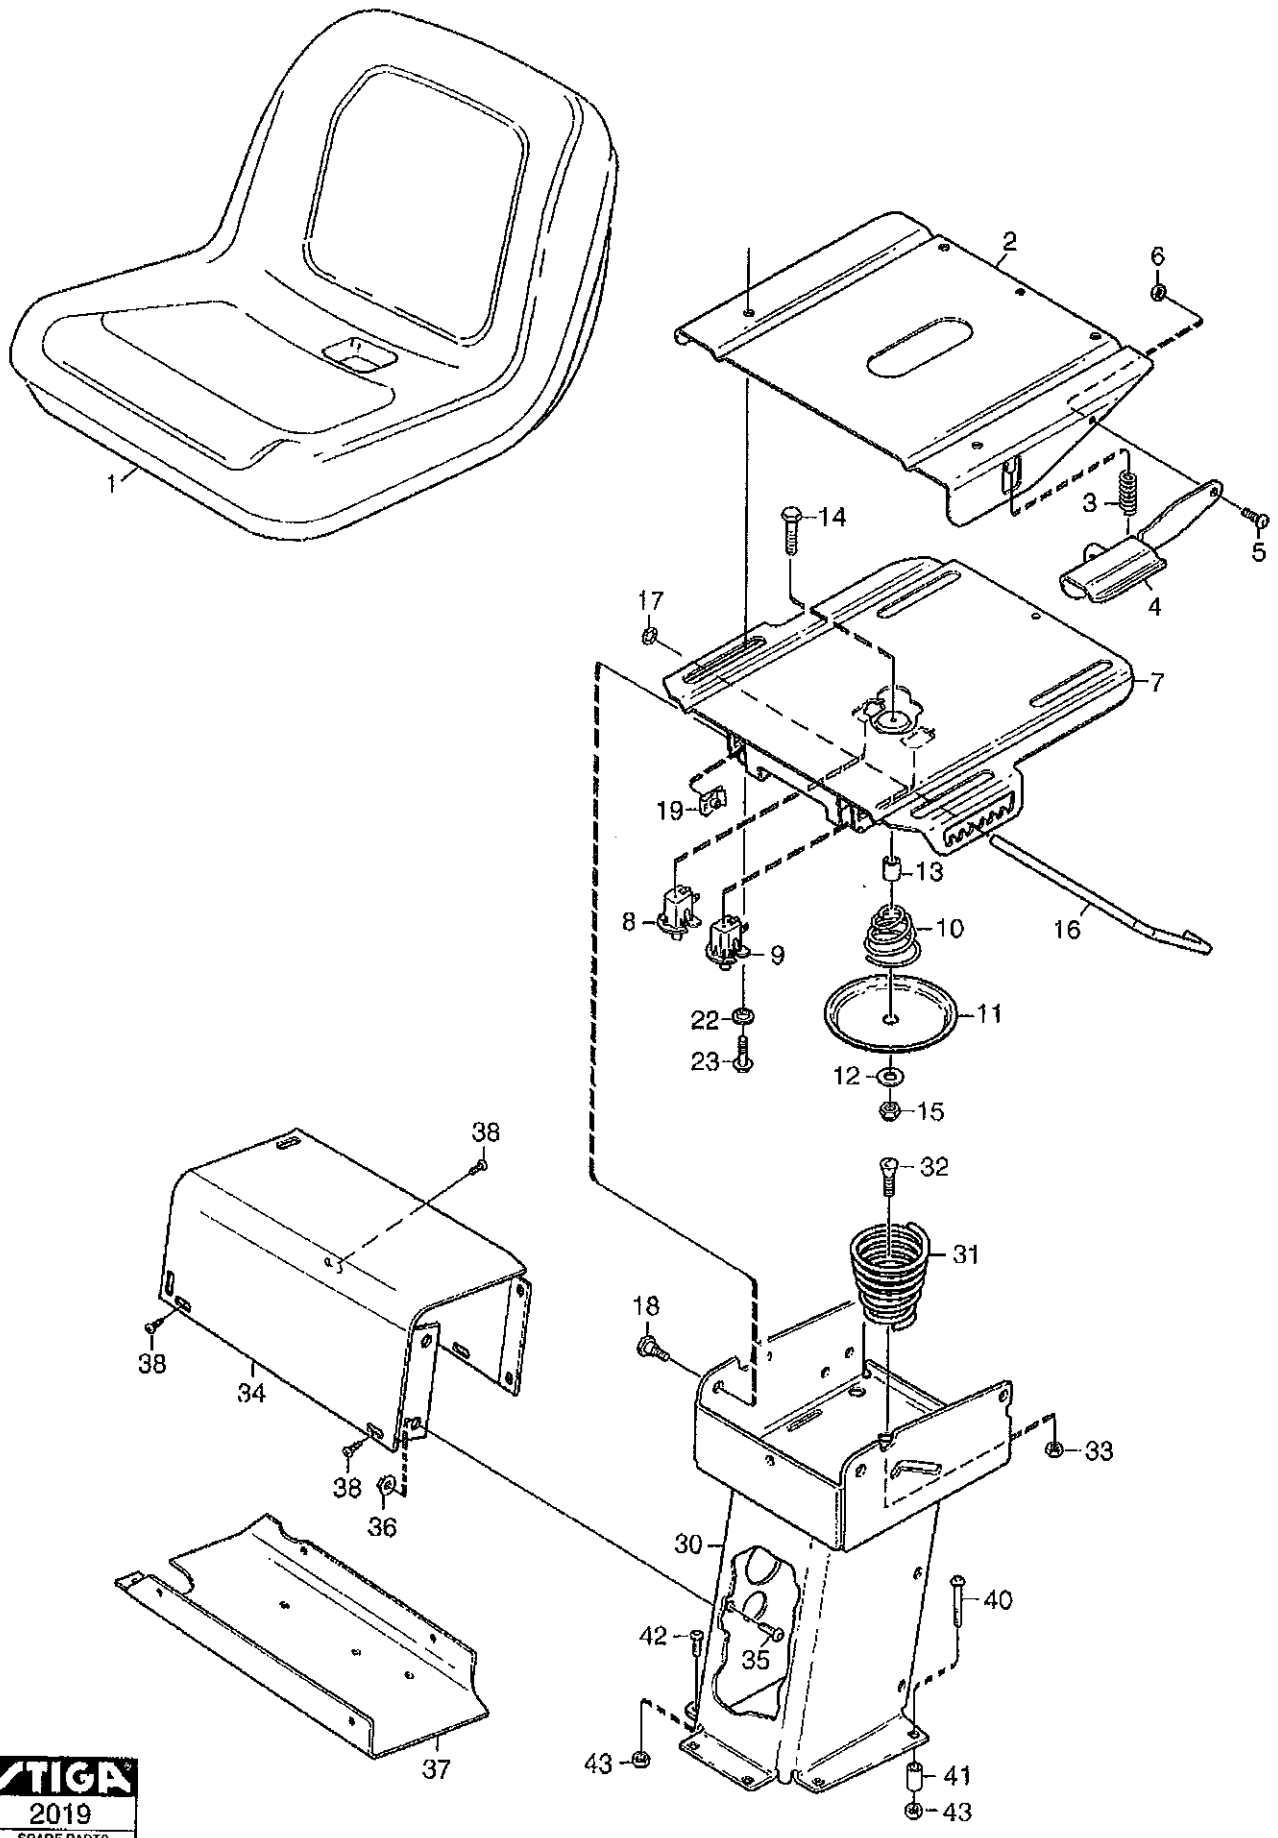

Section: PARK COMFORT-ROYAL-DIESEL PRESTIGE PEDAL LIFT

Pos.	Quantity	Spare part No	Description	Kit	Notes	New
	6182					
	6183					
	6180 6185					
1	1	1	1134-4117-01	Bracket		
2	2	2	1134-2684-01	Bearing		
3	1	1	1134-4945-01	Lift catch assy		
7	1	1	9404-0027-01	.O-ring		
8	1	1	9650-0039-04	.Lock ring		
9	1	1	9595-0276-01	.Locating pin		
10	1	1	9997-0640-12	.Screw		
11	1	1	9747-0631-02	.Lock nut		
13	1	1	9897-0820-16	.Screw		
14	1	1	9747-0831-02	Lock nut		
15	1	1	1134-4860-01	Lift fork		
16	2	2	1134-0240-00	Shoulder screw		
17	1	1	1134-4938-01	Lift pedal		
18	2	2	9997-0625-16	Screw		
19	2	2	9739-0631-22	Nut		
20	1	1	4231-0013-00	Spring		