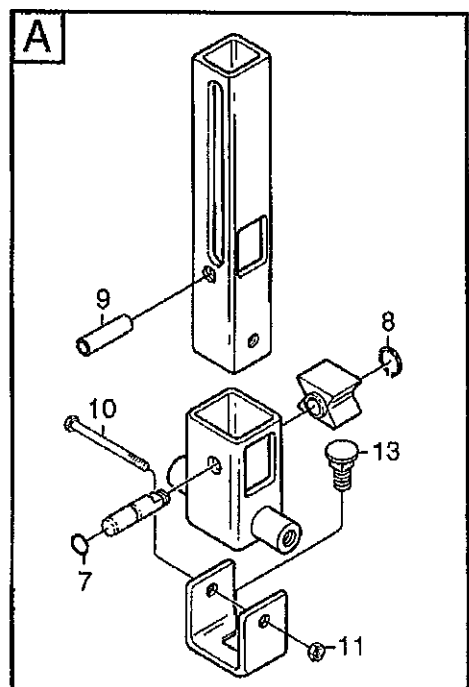

Section: PARK COMFORT-ROYAL-DIESEL PRESTIGE PEDAL LIFT

Pos.	Quantity	Spare part No	Description	Kit	Notes	New
	6182					
	6183					
	6180 6185					
1	1	1	1134-4117-01	Bracket		
2	2	2	1134-2684-01	Bearing		
3	1	1	1134-4945-01	Lift catch assy		
7	1	1	9404-0027-01	.O-ring		
8	1	1	9650-0039-04	.Lock ring		
9	1	1	9595-0276-01	.Locating pin		
10	1	1	9997-0640-12	.Screw		
11	1	1	9747-0631-02	.Lock nut		
13	1	1	9897-0820-16	.Screw		
14	1	1	9747-0831-02	Lock nut		
15	1	1	1134-4860-01	Lift fork		
16	2	2	1134-0240-00	Shoulder screw		
17	1	1	1134-4938-01	Lift pedal		
18	2	2	9997-0625-16	Screw		
19	2	2	9739-0631-22	Nut		
20	1	1	4231-0013-00	Spring		