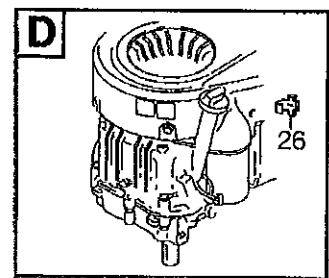

Section: PARK COMFORT-ROYAL-DIESEL PRESTIGE-DIESEL EL. EQUIPMENT

Pos.	Quantity	Spare part No				Description	Kit	Notes	New
		6180							
		6182	6183	6181	6185				
1	1	1	1	1	1134-5751-01	Battery			
2	1	1	1	1	1134-5994-01	Battery loop			
3	1	1	1	1	1134-5995-01	Battery loop			
4	1	1	1	1	1134-4481-02	Wing nut			
5	1	1	1	1	9747-0631-02	Lock nut			
6	1	1	1	1	1134-2962-01	Solenoid assy			
7	2	2	2	2	9794-5131-02	.Nut			
8	2	2	2	2	9852-8013-16	Screw			
9	2	2	2	2	9699-0060-02	Flat washer			
10	1	1	1	1	1134-4970-02	Cable-red			
11	1	1	1	1	1134-3491-01	Fuse holder			
12	1	1	1	1	1134-3496-07	Fuse	30A		
12	1	1	1	1	1134-3496-01	Fuse	10A		
12	1	1	1	1	1134-3496-06	Fuse	20A		
13	1	1	1	1	1134-3631-01	Cover-fuse holder			
14	1	1	1	1	1134-3399-02	Switch	13-6180-32		
14			1		1134-3399-01	Switch	13-6181-32		
15	2	2	2	2	9943-0516-16	Screw			
16	1	1	1	1	1134-4172-01	Headlamp assy			
16A	1	1	1	1	9400-0293-01	.Bulb	12V - 21W		
17	2	2	2	2	9849-7819-16	Screw			
18	2	2	2	2	1134-4177-01	Clips			
19	1	1	1	1	1134-4056-01	Female terminal			
20	1	1	1	1	1134-4052-01	Support washer			
21	2	2	2	2	9840-7716-16	Screw			
22A	1	1		1	1134-0234-02	Battery cable (+)			
22B			1		1134-6067-01	Cable (+)			
23	1	1	1	1	1134-2310-01	Guard cap			
24	7	7	7	7	9579-0003-00	Cable holder			
25	1	1	1	1	9632-0522-00	Pop rivet			
26	2	2	2	2	9400-0231-00	Splicer			
27	2	2	2	2	9849-8006-16	Screw			
40			1		1134-6035-01	Cable harness	13-6181-32		
40			1		1134-6034-01	Cable harness	13-6180-32		
40		1			1134-6120-01	Cable harness			
40	1			1	1134-6032-01	Cable harness