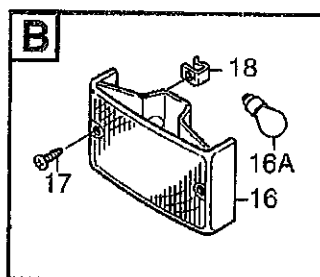

Section: PARK COMFORT-ROYAL-DIESEL PRESTIGE-DIESEL EL. EQUIPMENT

Pos.	Quantity	Spare part No				Description	Kit	Notes	New
		6180							
		6182	6183	6181	6185				
1	1	1	1	1	1134-5751-01	Battery			
2	1	1	1	1	1134-5994-01	Battery loop			
3	1	1	1	1	1134-5995-01	Battery loop			
4	1	1	1	1	1134-4481-02	Wing nut			
5	1	1	1	1	9747-0631-02	Lock nut			
6	1	1	1	1	1134-2962-01	Solenoid assy			
7	2	2	2	2	9794-5131-02	.Nut			
8	2	2	2	2	9852-8013-16	Screw			
9	2	2	2	2	9699-0060-02	Flat washer			
10	1	1	1	1	1134-4970-02	Cable-red			
11	1	1	1	1	1134-3491-01	Fuse holder			
12	1	1	1	1	1134-3496-07	Fuse	30A		
12	1	1	1	1	1134-3496-01	Fuse	10A		
12	1	1	1	1	1134-3496-06	Fuse	20A		
13	1	1	1	1	1134-3631-01	Cover-fuse holder			
14	1	1	1	1	1134-3399-02	Switch	13-6180-32		
14			1		1134-3399-01	Switch	13-6181-32		
15	2	2	2	2	9943-0516-16	Screw			
16	1	1	1	1	1134-4172-01	Headlamp assy			
16A	1	1	1	1	9400-0293-01	.Bulb	12V - 21W		
17	2	2	2	2	9849-7819-16	Screw			
18	2	2	2	2	1134-4177-01	Clips			
19	1	1	1	1	1134-4056-01	Female terminal			
20	1	1	1	1	1134-4052-01	Support washer			
21	2	2	2	2	9840-7716-16	Screw			
22A	1	1		1	1134-0234-02	Battery cable (+)			
22B			1		1134-6067-01	Cable (+)			
23	1	1	1	1	1134-2310-01	Guard cap			
24	7	7	7	7	9579-0003-00	Cable holder			
25	1	1	1	1	9632-0522-00	Pop rivet			
26	2	2	2	2	9400-0231-00	Splicer			
27	2	2	2	2	9849-8006-16	Screw			
40			1		1134-6035-01	Cable harness	13-6181-32		
40			1		1134-6034-01	Cable harness	13-6180-32		
40		1			1134-6120-01	Cable harness			
40	1			1	1134-6032-01	Cable harness