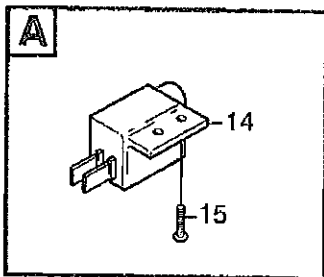

Section: PARK COMFORT-ROYAL-DIESEL PRESTIGE-DIESEL EL. EQUIPMENT

Pos.	Quantity	Spare part No				Description	Kit	Notes	New
		6180							
		6182	6183	6181	6185				
1	1	1	1	1	1134-5751-01	Battery			
2	1	1	1	1	1134-5994-01	Battery loop			
3	1	1	1	1	1134-5995-01	Battery loop			
4	1	1	1	1	1134-4481-02	Wing nut			
5	1	1	1	1	9747-0631-02	Lock nut			
6	1	1	1	1	1134-2962-01	Solenoid assy			
7	2	2	2	2	9794-5131-02	.Nut			
8	2	2	2	2	9852-8013-16	Screw			
9	2	2	2	2	9699-0060-02	Flat washer			
10	1	1	1	1	1134-4970-02	Cable-red			
11	1	1	1	1	1134-3491-01	Fuse holder			
12	1	1	1	1	1134-3496-07	Fuse	30A		
12	1	1	1	1	1134-3496-01	Fuse	10A		
12	1	1	1	1	1134-3496-06	Fuse	20A		
13	1	1	1	1	1134-3631-01	Cover-fuse holder			
14	1	1	1	1	1134-3399-02	Switch	13-6180-32		
14			1		1134-3399-01	Switch	13-6181-32		
15	2	2	2	2	9943-0516-16	Screw			
16	1	1	1	1	1134-4172-01	Headlamp assy			
16A	1	1	1	1	9400-0293-01	.Bulb	12V - 21W		
17	2	2	2	2	9849-7819-16	Screw			
18	2	2	2	2	1134-4177-01	Clips			
19	1	1	1	1	1134-4056-01	Female terminal			
20	1	1	1	1	1134-4052-01	Support washer			
21	2	2	2	2	9840-7716-16	Screw			
22A	1	1		1	1134-0234-02	Battery cable (+)			
22B			1		1134-6067-01	Cable (+)			
23	1	1	1	1	1134-2310-01	Guard cap			
24	7	7	7	7	9579-0003-00	Cable holder			
25	1	1	1	1	9632-0522-00	Pop rivet			
26	2	2	2	2	9400-0231-00	Splicer			
27	2	2	2	2	9849-8006-16	Screw			
40			1		1134-6035-01	Cable harness	13-6181-32		
40			1		1134-6034-01	Cable harness	13-6180-32		
40		1			1134-6120-01	Cable harness			
40	1			1	1134-6032-01	Cable harness