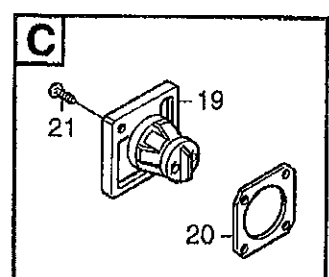

Section: PARK COMFORT-ROYAL-DIESEL PRESTIGE-DIESEL EL. EQUIPMENT

Pos.	Quantity	Spare part No				Description	Kit	Notes	New
		6180							
		6182	6183	6181	6185				
1	1	1	1	1	1134-5751-01	Battery			
2	1	1	1	1	1134-5994-01	Battery loop			
3	1	1	1	1	1134-5995-01	Battery loop			
4	1	1	1	1	1134-4481-02	Wing nut			
5	1	1	1	1	9747-0631-02	Lock nut			
6	1	1	1	1	1134-2962-01	Solenoid assy			
7	2	2	2	2	9794-5131-02	.Nut			
8	2	2	2	2	9852-8013-16	Screw			
9	2	2	2	2	9699-0060-02	Flat washer			
10	1	1	1	1	1134-4970-02	Cable-red			
11	1	1	1	1	1134-3491-01	Fuse holder			
12	1	1	1	1	1134-3496-07	Fuse	30A		
12	1	1	1	1	1134-3496-01	Fuse	10A		
12	1	1	1	1	1134-3496-06	Fuse	20A		
13	1	1	1	1	1134-3631-01	Cover-fuse holder			
14	1	1	1	1	1134-3399-02	Switch	13-6180-32		
14			1		1134-3399-01	Switch	13-6181-32		
15	2	2	2	2	9943-0516-16	Screw			
16	1	1	1	1	1134-4172-01	Headlamp assy			
16A	1	1	1	1	9400-0293-01	.Bulb	12V - 21W		
17	2	2	2	2	9849-7819-16	Screw			
18	2	2	2	2	1134-4177-01	Clips			
19	1	1	1	1	1134-4056-01	Female terminal			
20	1	1	1	1	1134-4052-01	Support washer			
21	2	2	2	2	9840-7716-16	Screw			
22A	1	1		1	1134-0234-02	Battery cable (+)			
22B			1		1134-6067-01	Cable (+)			
23	1	1	1	1	1134-2310-01	Guard cap			
24	7	7	7	7	9579-0003-00	Cable holder			
25	1	1	1	1	9632-0522-00	Pop rivet			
26	2	2	2	2	9400-0231-00	Splicer			
27	2	2	2	2	9849-8006-16	Screw			
40			1		1134-6035-01	Cable harness	13-6181-32		
40			1		1134-6034-01	Cable harness	13-6180-32		
40		1			1134-6120-01	Cable harness			
40	1			1	1134-6032-01	Cable harness