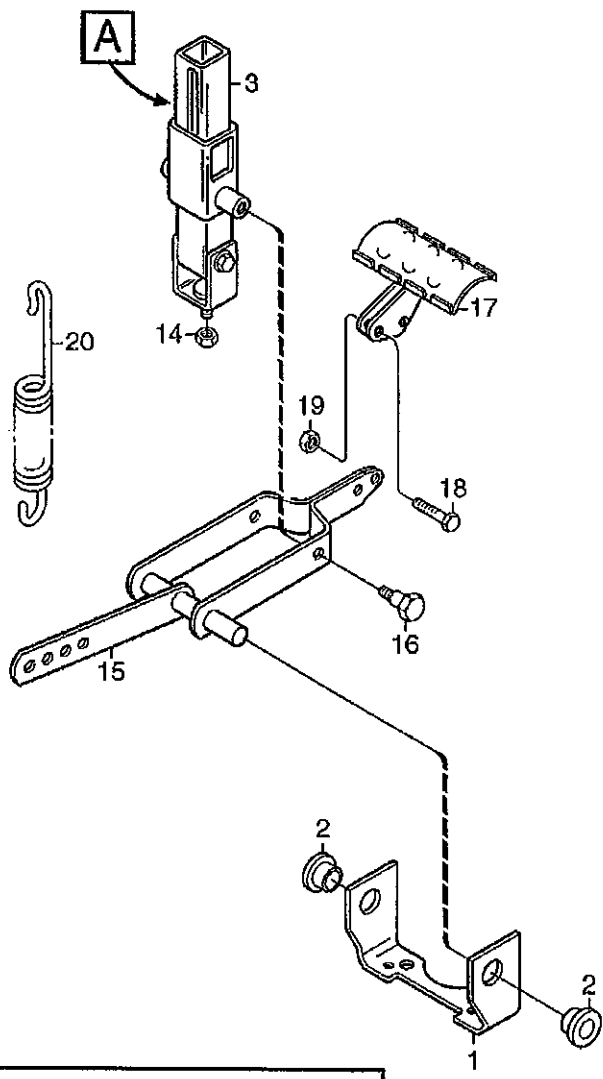

Section: PARK COMFORT-ROYAL-DIESEL PRESTIGE PEDAL LIFT

Pos.	Quantity	Spare part No	Description	Kit	Notes	New
	6182					
	6183					
	6180 6185					
1	1	1	1134-4117-01	Bracket		
2	2	2	1134-2684-01	Bearing		
3	1	1	1134-4945-01	Lift catch assy		
7	1	1	9404-0027-01	.O-ring		
8	1	1	9650-0039-04	.Lock ring		
9	1	1	9595-0276-01	.Locating pin		
10	1	1	9997-0640-12	.Screw		
11	1	1	9747-0631-02	.Lock nut		
13	1	1	9897-0820-16	.Screw		
14	1	1	9747-0831-02	Lock nut		
15	1	1	1134-4860-01	Lift fork		
16	2	2	1134-0240-00	Shoulder screw		
17	1	1	1134-4938-01	Lift pedal		
18	2	2	9997-0625-16	Screw		
19	2	2	9739-0631-22	Nut		
20	1	1	4231-0013-00	Spring		