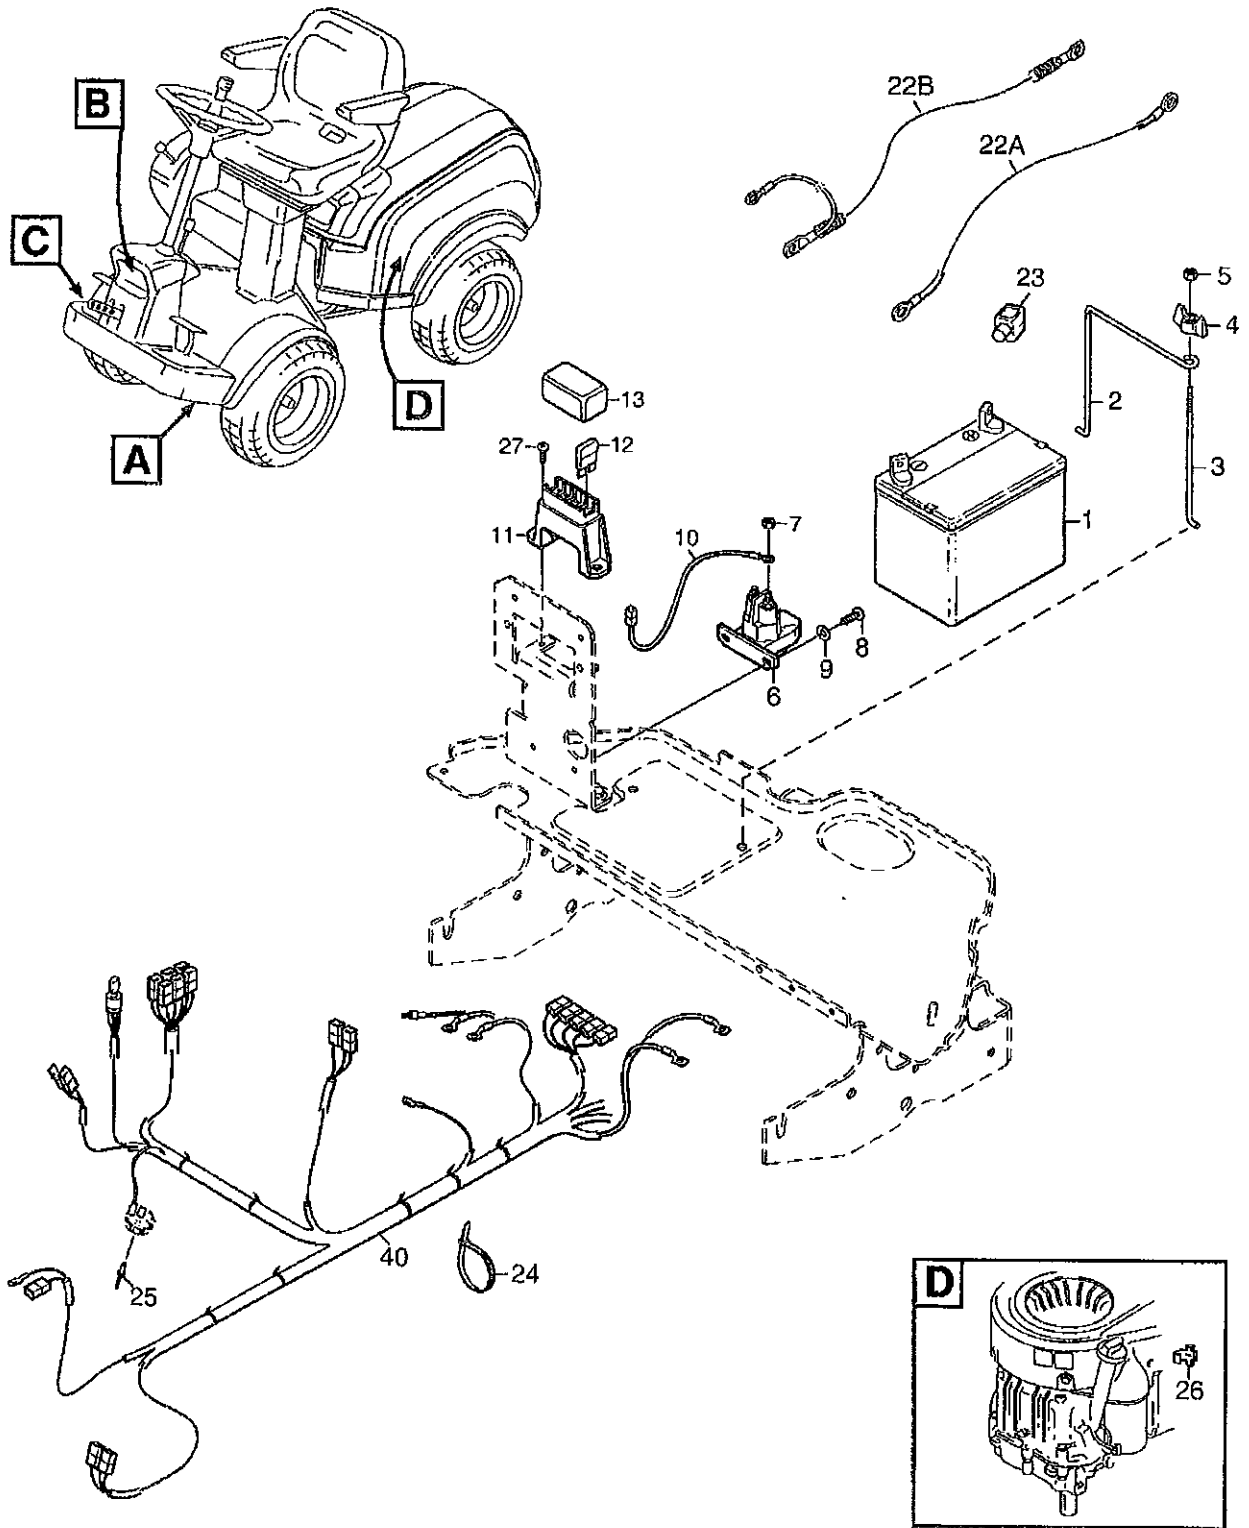

Section: PARK COMFORT-ROYAL-DIESEL PRESTIGE-DIESEL EL. EQUIPMENT

Pos.	Quantity	Spare part No				Description	Kit	Notes	New
		6180							
		6182	6183	6181	6185				
1	1	1	1	1	1134-5751-01	Battery			
2	1	1	1	1	1134-5994-01	Battery loop			
3	1	1	1	1	1134-5995-01	Battery loop			
4	1	1	1	1	1134-4481-02	Wing nut			
5	1	1	1	1	9747-0631-02	Lock nut			
6	1	1	1	1	1134-2962-01	Solenoid assy			
7	2	2	2	2	9794-5131-02	.Nut			
8	2	2	2	2	9852-8013-16	Screw			
9	2	2	2	2	9699-0060-02	Flat washer			
10	1	1	1	1	1134-4970-02	Cable-red			
11	1	1	1	1	1134-3491-01	Fuse holder			
12	1	1	1	1	1134-3496-07	Fuse	30A		
12	1	1	1	1	1134-3496-01	Fuse	10A		
12	1	1	1	1	1134-3496-06	Fuse	20A		
13	1	1	1	1	1134-3631-01	Cover-fuse holder			
14	1	1	1	1	1134-3399-02	Switch	13-6180-32		
14			1		1134-3399-01	Switch	13-6181-32		
15	2	2	2	2	9943-0516-16	Screw			
16	1	1	1	1	1134-4172-01	Headlamp assy			
16A	1	1	1	1	9400-0293-01	.Bulb	12V - 21W		
17	2	2	2	2	9849-7819-16	Screw			
18	2	2	2	2	1134-4177-01	Clips			
19	1	1	1	1	1134-4056-01	Female terminal			
20	1	1	1	1	1134-4052-01	Support washer			
21	2	2	2	2	9840-7716-16	Screw			
22A	1	1		1	1134-0234-02	Battery cable (+)			
22B			1		1134-6067-01	Cable (+)			
23	1	1	1	1	1134-2310-01	Guard cap			
24	7	7	7	7	9579-0003-00	Cable holder			
25	1	1	1	1	9632-0522-00	Pop rivet			
26	2	2	2	2	9400-0231-00	Splicer			
27	2	2	2	2	9849-8006-16	Screw			
40			1		1134-6035-01	Cable harness	13-6181-32		
40			1		1134-6034-01	Cable harness	13-6180-32		
40		1			1134-6120-01	Cable harness			
40	1			1	1134-6032-01	Cable harness