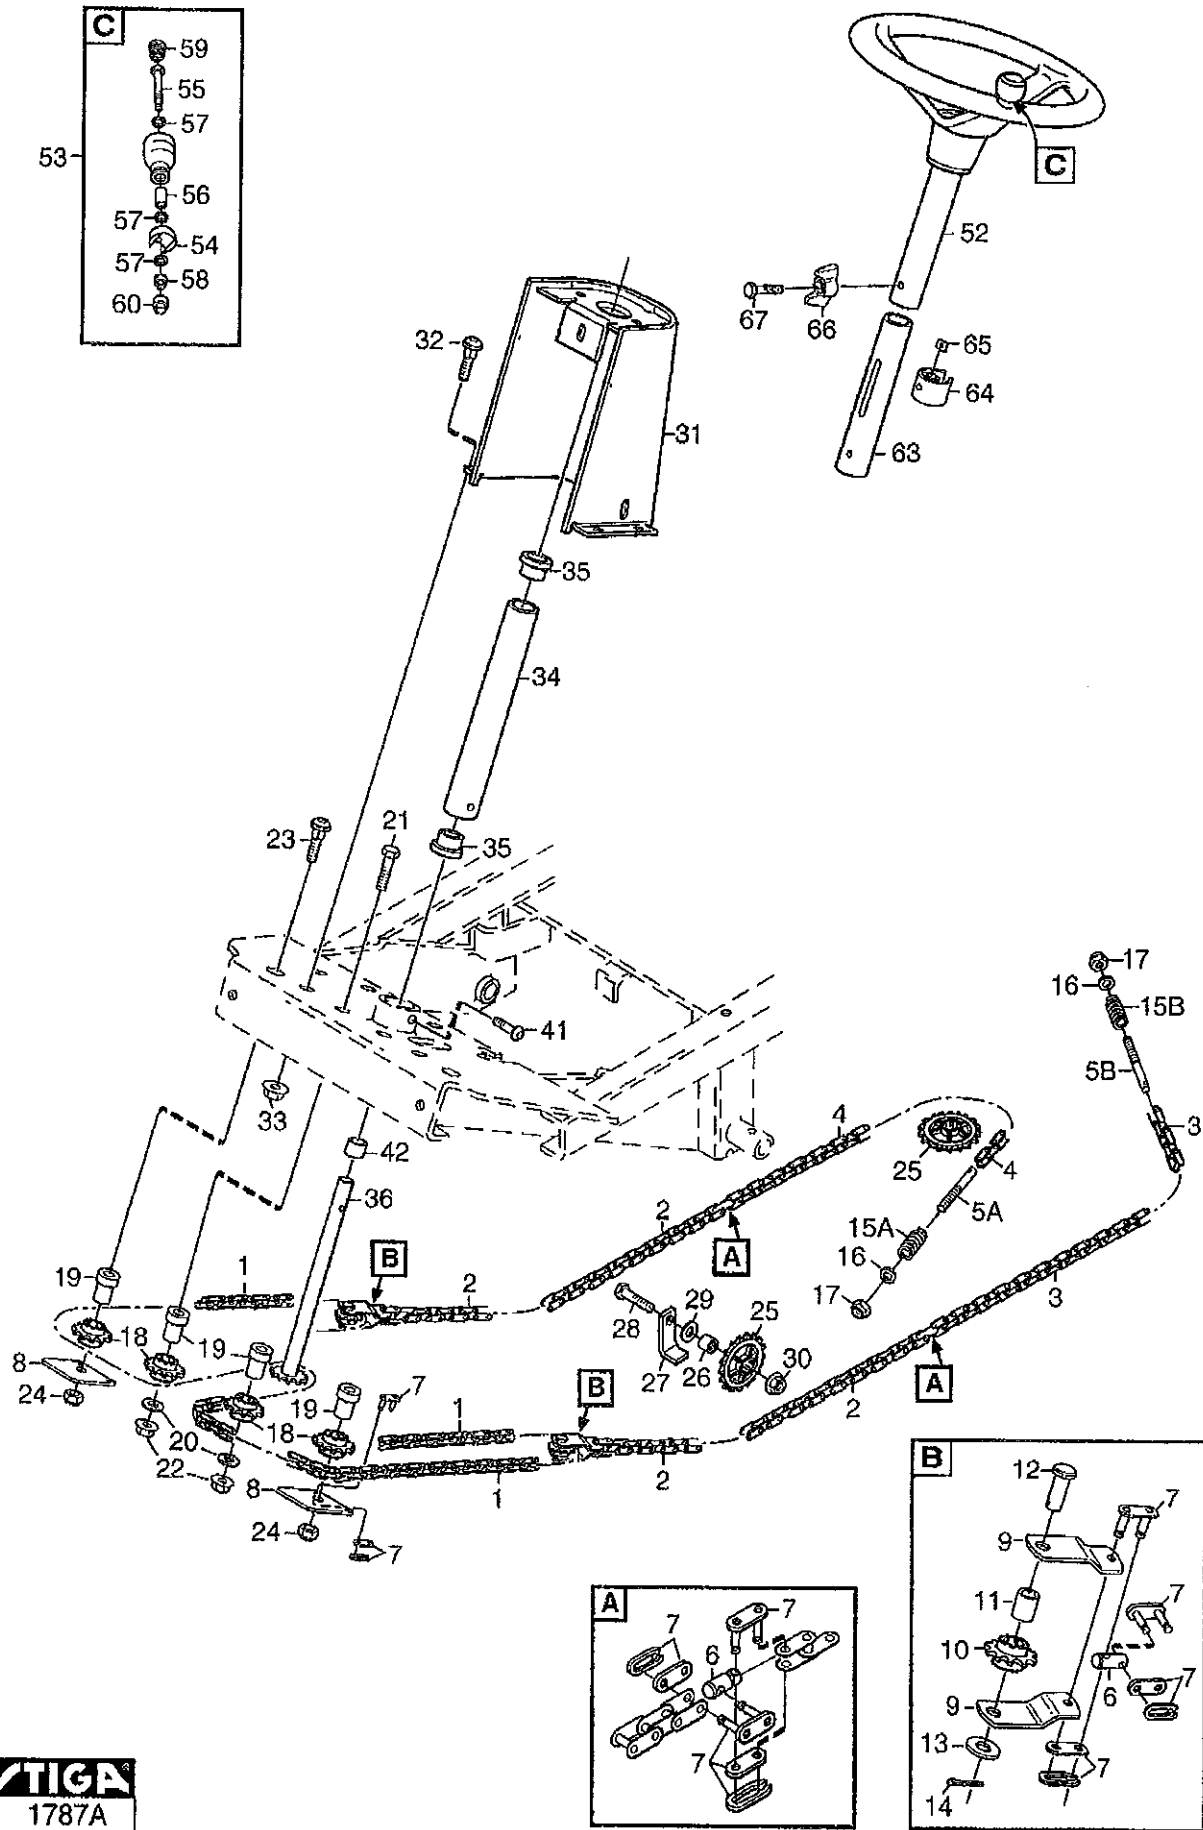

TIGA
1787A
SPARE PARTS

Section: PARK COMFORT-ROYAL-DIESEL PRESTIGE STEERING

Pos.	Quantity	Spare part No	Description	Kit	Notes	New
	6182					
	6183					
	6180 6185					
1	1	1	1134-2820-10	Chain	129 länk	
2	2	2	1134-2820-09	Chain	35 länk	
3	1	1	1134-2820-02	Chain	41 länk	
4	1	1	1134-2820-05	Chain	47 länk	
5A	1	1	1134-3550-01	End nipple	L = 110 mm	
5B	1	1	1134-3550-02	End nipple	L = 90 mm	
6	4	4	1134-3565-01	Connection nipple		
7	12	12	1134-2824-01	Chain lock		
8	2	2	1134-5652-01	Attachment		
9	4	4	1134-5651-01	Bracket		
10	2	2	1134-2816-01	Sprocket		
11	2	2	1134-0041-02	Idler wheel bush		
12	2	2	1134-4817-01	Pin		
13	2	2	9699-0035-02	Flat washer		
14	2	2	9599-0054-02	Cotter pin		
15A	1	1	1134-3817-01	Compression spring	L = 58 mm	
15B	1	1	1134-3817-02	Compression spring	L = 33 mm	
16	2	2	9699-0090-02	Flat washer		
17	2	2	9747-0831-02	Lock nut		
18	4	4	1134-2816-01	Sprocket		
19	4	4	1134-5653-01	Spacer		
20	2	2	9699-0035-02	Flat washer		
21	2	2	9997-1060-12	Screw		
22	2	2	9739-1031-22	Nut		
23	2	2	9897-1060-12	Screw		
24	2	2	9747-1031-02	Lock nut		
25	3	3	1134-3547-01	Sprocket		
26	2	2	1134-0041-01	Bushing		
27	2	2	1134-3022-01	Cable holder		
28	2	2	9997-1040-16	Screw		
29	2	2	9699-0035-02	Flat washer		
30	2	2	9739-1031-22	Nut		
31	1	1	1134-4120-04	Steering console		
32	4	4	9897-0820-16	Screw		
33	4	4	9739-0831-22	Nut		
34	1	1	1134-1305-03	Steering column-low		
35	2	2	1134-1901-01	Bearing		
36	1	1	1134-2821-04	Steering rod		
41	2	2	9893-0616-16	Screw		
42	1	1	1134-2837-03	Spacer		
52		1	1134-5173-01	Steering wheel		
52	1		1134-5173-02	Steering wheel assy		
53	1		1134-3769-01	.Steering wheel but		
54	1		1134-3752-01	..Knob holder		
55	1		9997-0865-12	..Screw		
56	1		1134-1565-06	..Spacer		
57	3		9699-0090-02	..Flat washer		
58	1		9747-0831-02	..Lock nut		
59	1		9403-0043-70	..Plug		
60	1		9403-0113-00	..Nut cap		
63	1	1	1134-5216-01	Steering tube-inner		
64	1	1	1134-5177-01	.Slide		
65	1	1	9710-0631-12	.Square nut		
66	1	1	1134-4481-02	Wing nut		
67	1	1	9997-0630-12	Screw