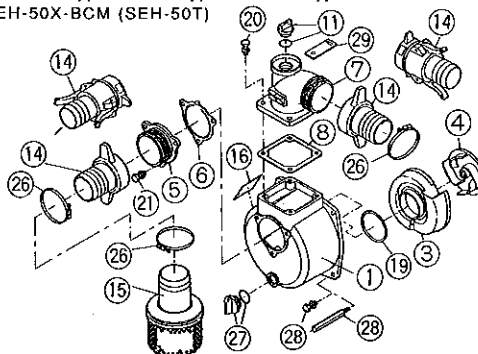

PARTSLIST

SE-50X(T), SEH-50X(T)·50H

No	PARTS NO	PARTS NAME	Q'TY	
1	0112578	Pump casing	1	
⊗	1	0112924	Pump casing	1
⊗	2	0112579	flange bracket	1
⊗	2	0114027	flange bracket	1
⊗	3	0113533	Volute casing ADC	1
■	3	0112590	Volute casing ADC	1
△	3	0114640	Volute casing FC	1
*	3	0112720	Volute casing	1
⊗	3	0115169	Volute casing FCD	1
⊗	* 4	0111521	Impeller	1
*	4	0111563	Impeller	1
4	0113532	Impeller	1	
4	0115125	Impeller	1	
⊗	4	0115168	Impeller FCD	1
5	0112662	Suction flange	1	
⊗	5	0115226	Suction flange NPT	1
6	0112665	Check valve	1	
7	0110566	Delivery flange	1	
⊗	7	0115227	Delivery flange NPT	1
8	0110541	Flange packing	1	
9		Base set	1	
10	0110466	Adjusting washer	2	
11	0118078	Plug set	1	
12		Engine	1	
13	0110688	Mechanical seal	1	
△	13	0114090	Mechanical seal	1
●	13	0115159	Mechanical seal Sic	1
*	13	0116338	Mechanical seal	1
14	0117026	Coupling set	2	
15	0118159	Strainer	1	
●	15	0111286	Strainer SPC	1
⊗	15	0111893	Strainer SPC · NPT	1
16		Name plate	1	
18	0115014	O-ring 1517-42.5	1	
19	0112792	O-ring P54	1	
20	743119047	Bolt M8×25	4	
21	743119045	Bolt M8×20	3	
22	743119051	Bolt M8×35	4	
*	22	743119053	Bolt M8×40	4
23	734532076	Socket bolt M8×60	4	
*	23	0112104	Socket bolt 5/16-24UNF	4
24	827419008	Nut M8	4	
25	854255008	Seal washer	4	
26	940019060	Hose band	3	
27	0118078	Plug set	1	
28	743119046	Bolt M8×22	4	
⊗	28	0115115	Long Bolt M8	4
⊗	29	0115230	Wrench holder	1

*SE · SEH-H type ★SE-50X-BBM ■SE · XP type
△SEH · XP type ○SE-T type ●SEH-T type
×SEH-50X-BCM (SEH-50T)