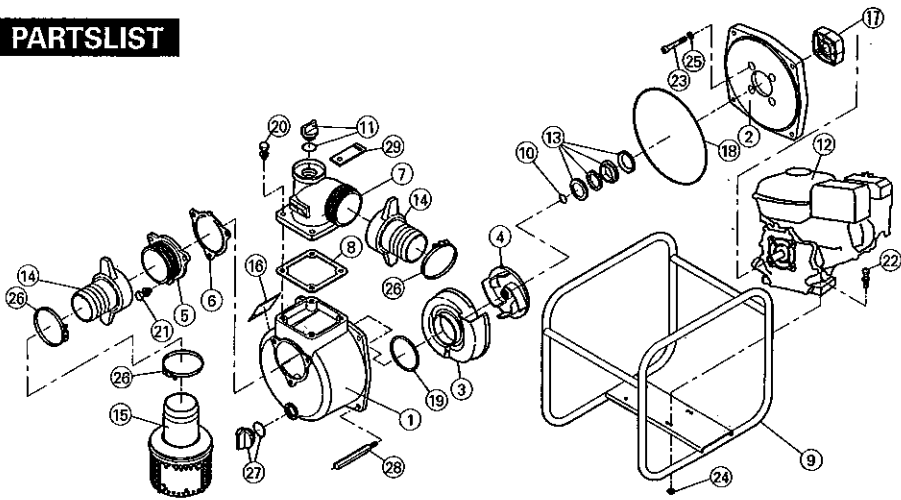

# PARTSLIST

No	PARTS NO	PARTS NAME	Q'TY	
1	0112578	Pump casing	1	50T
	0112924	Pump casing	1	50T ※
	0112795	Pump casing	1	80T
	0112922	Pump casing	1	80T ◎
2	0114027	Flange bracket	1	50T
	0115269	Flange bracket	1	80T
3	0115169	Volute casing FCD	1	50T
	0115541	Volute casing FCD	1	80T
4	0115168	Impeller FCD	1	50T
	0115539	Impeller FCD	1	80T
5	0112662	Suction flange	1	50T
	0115226	Suction flange NPT	1	50T ※
	0112797	Suction flange	1	80T
	0115298	Suction flange NPT	1	80T ◎
6	0112665	Check valve	1	50T
	0112799	Check valve	1	80T
7	0110556	Delivery flange	1	50T
	0115227	Delivery flange NPT	1	50T ※
	0110570	Delivery flange	1	80T
8	0110541	Flange packing	1	50T
	0110584	Flange packing	1	80T
9		Base set	1	
10	0110466	Adjusting washer	1	50T
	0110491	Adjusting washer	1	80T
11	0118078	Plug set	1	50T
	0118079	Plug set	1	80T
12		Engine	1	

No	PARTS NO	PARTS NAME	Q'TY	
13	0115159	Mechanical seal Sic	1	
14	0117026	Coupling set	2	50T
	0117028	Coupling set	2	80T
15	0111286	Strainer SPC	1	50T
	0111893	Strainer SPC · NPT	1	50T ※
	0113242	Strainer SPC	1	80T
	0111894	Strainer SPC · NPT	1	80T ◎
16		Name plate	1	
17	0115540	Spacer	1	80T
18	0115014	O-ring 1517-42.5	1	50T
	0115015	O-ring 1517-46.5	1	80T
19	0112792	O-ring P54	1	50T
	0113989	O-ring P74	1	80T
20	743119047	Bolt M8×25	4	50T
	743119061	Bolt M10×30	4	80T
21	743119045	Bolt M8×20	3	50T
	743119061	Bolt M10×25	3	80T
22	743119051	Bolt M8×35	4	50T
	743119053	Bolt M8×40	4	80T
23	734532076	Socket bolt M8×60	4	
24	827419008	Nut M8	4	
25	854255008	Seal washer	4	
26	940019060	Hose band	3	
27	0118078	Plug set	1	
28	0115115	Long bolt M8	4	50T
	0115542	Long bolt M10	4	80T
29	0115230	Wrench holder	1	50T △
	0115588	Wrench holder	1	80T

※ SEH-50X-BCM  
 ◎ SEH-80X-BCF  
 △ basic type : option