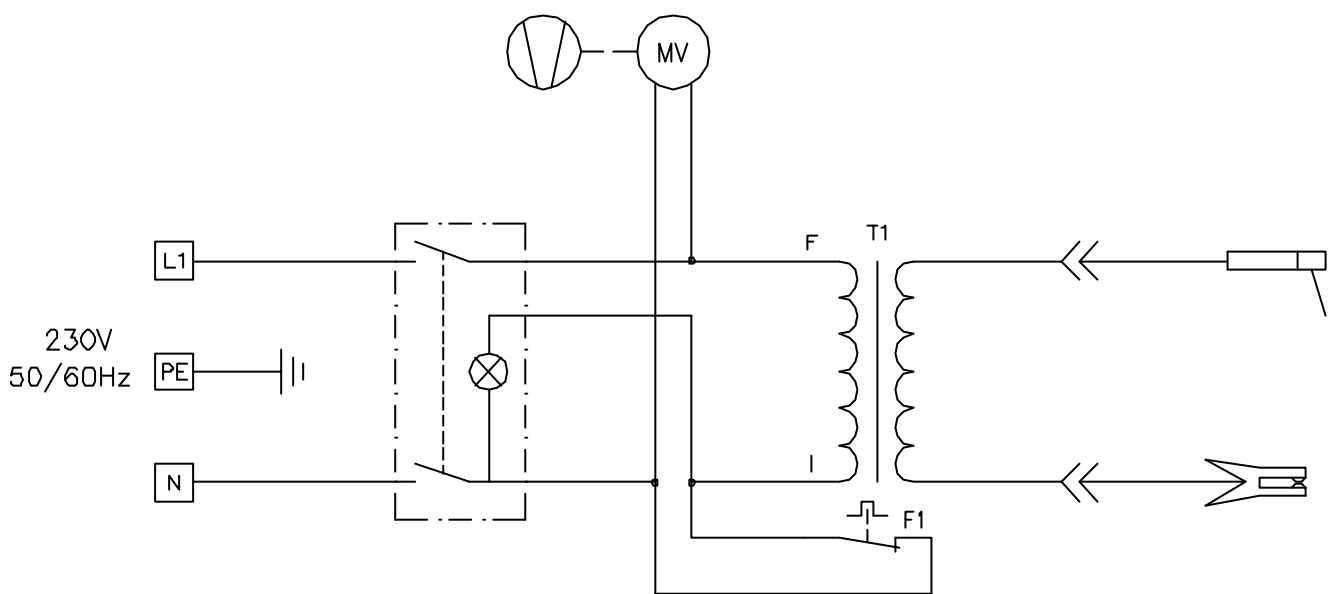

Denominazione		Codice	
UTIL 156		A E9200043	
Descrizione	Materiale	Codice Mat. Prima	Disegnato
Questo disegno non può essere riprodotto, né ceduto a terzi senza nostro espresso consenso.	Dim.	Peso Kg.	Visto
Logo:		Data: 07-01-04	

Denominazione

*SCHEMA ELETTRICO UTIL 156 TURBO*

Codice

S9200052

Questo disegno non può essere riprodotto, né ceduto a terzi senza nostro espresso consenso.

Materiale

Codice Mat. Prima

Disegnato

Scala

Dim.

Peso Kg.

Visto

Data

15-12-95